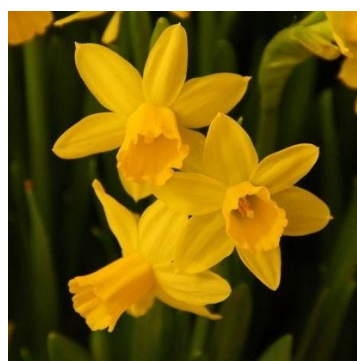

Naam : Salm Flora B.V.

Adres : Belkmerweg 113a

Datum : mei 2019

Tuinadres :

1. Belkmerweg 113a te Schagen
2. Bosweg 42 te 't Zand N-H

Soort	Tuin	Cultivar	Klasse	Aantal RR
vern	1	Jeanne d'Arc	St	986,00
vern	1	Grand Maître	St	347,99
grk	2	Monal	St	332,69
misc	1	Tête à Tête	St	1966,61
misc	2	Tête à Tête	St	2089,47
tt	2	Argos®	St	68,77
tt	2	Blue Ribbon	St	159,11
dlt	2	Carnaval de Nice	St	1.838,14
tt	2	Curry	St	166,58
misc	2	Humilis Eastern Star	I Japan	268,61
tt	2	Expression	St	180,03
tt	2	Gabriella	St	335,11
tt	2	Hermitage	St	215,79
misc	2	Humilis	I Japan	225,73
kauf	2	Johann Strauss	I Japan	348,82
dht	2	Lalibela	I Japan	415,92
tt	2	Memphis®	St	175,58
	2	Gemengd	St	498,95
tt	2	Negrita	I Japan	1181,19
tt	2	Negrita	I Japan	1286,18
dvt	2	Palmyra®	St	91,26
misc	2	Humilis Persian Pearl	I Japan	148,15
elt	2	Queen of the Night	St	1255,05
misc	2	Tarda	I Japan	361,32
tt	2	Timeless®	St	701,16
tt	2	Verandi	I Japan	1309,63
dvt	2	Verona	I Japan	410,56
Misc	2	Lilac Wonder		11,50
			Totaal RR	17.375,90

Jeanne d'Arc

Grand Maître

Monal

Tête à Tête

Argos®

Blue Ribbon

Carnaval de Nice

Curry